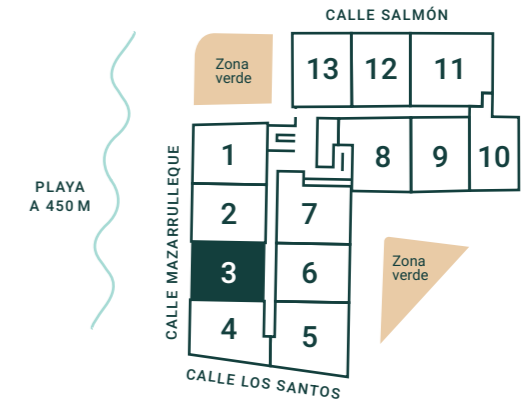

Vivienda de dos dormitorios, un baño, salón con cocina abierta, terraza y patio. Es el lugar perfecto para aquellos que valoran la comodidad, el diseño y la luminosidad. Te ofrece un espacio funcional y acogedor donde disfrutar de momentos inolvidables.

Nota: La Dirección Facultativa podrá modificar o sustituir, por fundadas razones, las características expuestas por otras análogas o similares. El mobiliario es a efectos orientativos y decorativos. No tiene carácter contractual.

Malvasía Malvasía Malvasía Malvasía Malvasía