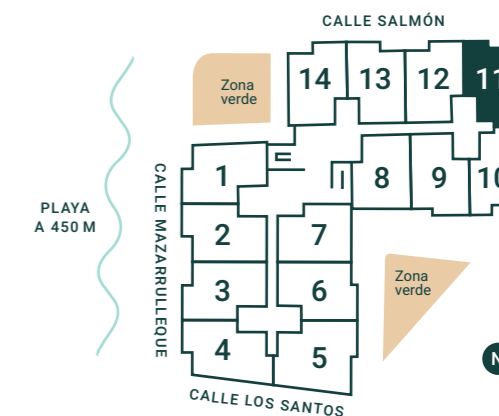

MALVASÍA I
RESIDENCIAL

Vivienda 11

PLANTA PRIMERA

80,11m²

SUP. CONSTRUIDA +
P/P ZONAS COMUNES

55,83m² SUPERFICIE ÚTIL
DE VIVIENDA

48,13m² SUPERFICIE ÚTIL
DE TERRAZA

1 DORMITORIO

1 BAÑO

2 TERRAZAS

Orientación noroeste

PLANTA PRIMERA