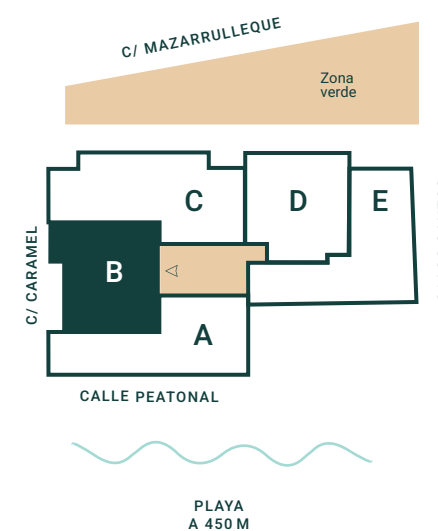

2 DORMITORIOS

2 BAÑOS

1 TERRAZA

82,76m²

SUP. CONSTRUIDA +
P/P ZONAS COMUNES

60,10m²

SUPERFICIE ÚTIL
DE VIVIENDA

6,30m²

SUPERFICIE ÚTIL
DE TERRAZA